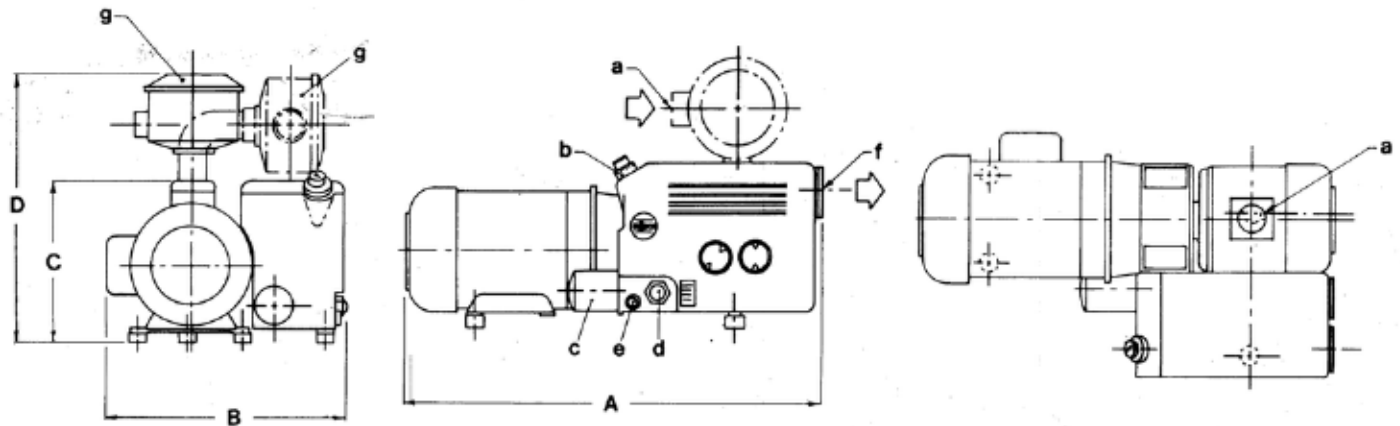

Busch RC Series

Technical Specifications

R5 Model	0004	0006	0010	0012	0016	0021	0025	0040	0063	0100	0160	0250	0400	0630	1000	1600
Nominal pumping speed (ACFM)	3.3	3.9	6	7	8.6	14	18	26	36	56	115	170	305	455	670	1030
Free air displacement (CFM)	3	4.2	7.1	8.5	11.2	15	20	28	41	63	117	180	330	490	704	1130
Max. sound level (dBA)	58	62	69	68	70	72	70	70	70	71	79	81	83	85	85	86
Motor size for 3 phase (HP)	NA	1/2	3/4	3/4	3/4	1	1 1/2	2	3	5	7.5	10	15	25	40	50
Motor size for 1 phase (HP)	3/8	1/2	1	3/4	1	1 1/4	1 1/2	2	3	5	NA	NA	NA	NA	NA	NA
Motor rotational speed (rpm)	1750	3550	1750	1750	1750	3550	1750	1750	1750	1750	1750	1750	1150	1150	1150	1150
Approx. oil capacity, (qt.)*	0.1	0.1	0.5	0.5	0.5	0.5	1.4	1.4	2.5	2.7	7	7	14	16	42	44
Inlet connections — NPT (inch)	3/8	3/8	3/4	1" Hose	3/4	1" Hose	1 1/4	1 1/4	1 1/4	1 1/4	2	2	3	3	6 (ASA)	6 (ASA)
End Vacuum Torr (RC)	NA	NA	15	15	15	15	15	15	15	15	15	15	15	15	15	15
End Vacuum Torr (RA)	5**	2**	0.5	2**	0.5	2**	0.5	0.5	0.5	0.5	0.5	0.5	0.5	0.5	0.5	0.5
Approximate Weight (lbs.)	27	28	49	42	60	42	106	120	172	198	416	460	1152	1525	2151	2833

Dimensions

a - Inlet (Pipe Thread) b - Oil Fill Plug c - Oil Filter d - Oil Sight Glass e - Oil Drain Plug f - Exhaust g - Inlet Dust Filter

R5 VACUUM PUMP OVERALL DIMENSIONS

Model	0006	0010	0012	0016	0021	0025	0040	0063	0100	0160	0250	0400	0630	1000	1600
A length	12 5/8	17 11/16	16 3/8	19 1/2	17 3/8	26 1/8	27 3/8	27 7/8	29 1/2	34 1/4	39 1/2	53 1/2	68 9/16	73	89
B width	7 3/4	10 3/4	11	10 3/4	11 7/16	13 1/4	13 1/4	18 3/8	18 7/8	25 3/4	25 3/4	36	38 1/2	39	39
C height	6 1/16	7 7/8	10 5/8	7 7/8	10 5/8	10 3/8	10 3/8	11 1/4	11 1/4	15 7/8	15 7/8	26 1/8	26 1/8	35 1/2	35 1/2
D height*	NA	11 7/8	NA	11 7/8	NA	16	16	17	19	24 7/8	24 7/8	41 1/4	41 7/8	60 1/2	60 1/2

*With filter; All dimensions in inches

Busch RC Series Pumping Curves